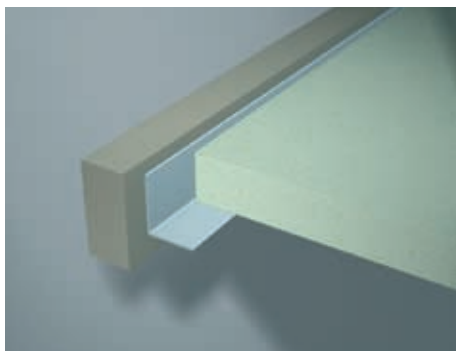

Beschrijving

Het zichtbaar bandrastersysteem is een ophangstelsel waarvan de onderdelen zijn vervaardigd uit gegalvaniseerd staal. Het systeem bestaat uit bandrasterprofielen, T24-tussenprofielen en hoekrandprofielen.

*Afwijkende kleuren op aanvraag.

Aansluiting rechte A kant op bandrasterprofiel.

Profielen / Panelen

Zowel bandraster- als T24-tussenprofiel zijn geschikt voor het inleggen van Rockfon plafondpanelen met aan 4 zijden een rechte kantafwerking. Hierdoor blijft na montage van de plafondpanelen zowel bandraster als T24-tussenprofiel zichtbaar en blijft een volledige uitneembaarheid gewaarborgd.

Een moduul wordt standaard* geleverd in 4 hart op hart maten (**A**) namelijk; 1500 mm, 1800 mm, 2100 mm en 2400 mm.
De mogelijke moduulbreedte (**B**) bedraagt 600 mm.

*Afwijkende maten op aanvraag.

Randafwerking

Voor de aansluiting van het plafond op een verticale wand zijn er twee systemen mogelijk. Bij beide systemen wordt er gebruik gemaakt van hoekrandprofielen. Deze kunnen, afhankelijk van de technische eisen die aan de ruimte worden gesteld, met of zonder kantlat tegen een verticaal oppervlak worden gemonteerd.