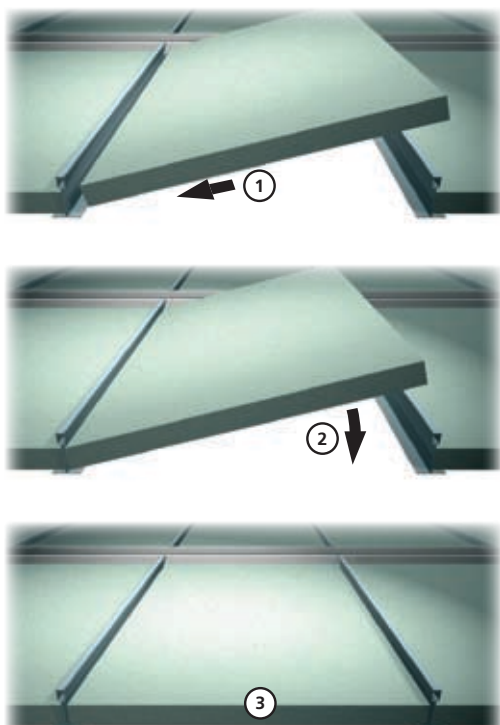

3 T24-tussenprofiel

4 Noniushanger

5 Paneel
rechte kantafwerking (A)

6 Lengtekoppeling

7 Bandrasterprofiel

8 Hoekrandprofiel

Toepasbare producten

Moduulmaat in mm

Beschrijving

Het zichtbaar bandrastersysteem is een ophangstelsel waarvan de onderdelen zijn vervaardigd uit gegalvaniseerd staal. Het systeem bestaat uit bandrasterprofielen, T24-tussenprofielen en hoekrandprofielen.