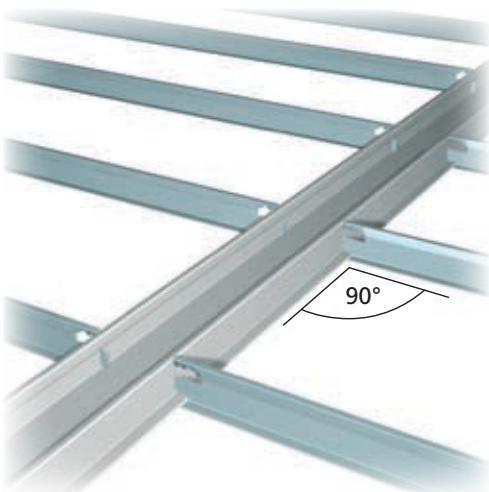

T24-tussenprofielen worden haaks op de bandrasterprofielen geplaatst.

T24-tussenprofielen

De T24-tussenprofielen worden haaks op de bandrasterprofielen geplaatst. De h.o.h. maat van de T24-tussenprofielen is de moduulbreedte (600 mm). De uiteinden van de T24-tussenprofielen zijn zodanig uitgevoerd dat deze in de sleuven van de verticale kant van het bandraster kunnen worden gehaakt. De T24-tussenprofielen zijn tevens uitgevoerd met een fire break.

Opm.: Bij moduulmaten groter dan 1800 mm wordt geadviseerd zogenaamde verhoogde tussenprofielen toe te passen.

Paspanelen

De plafondpanelen van Rockfon kunnen indien nodig op eenvoudige wijze met behulp van een scherp mes op maat worden gemaakt.