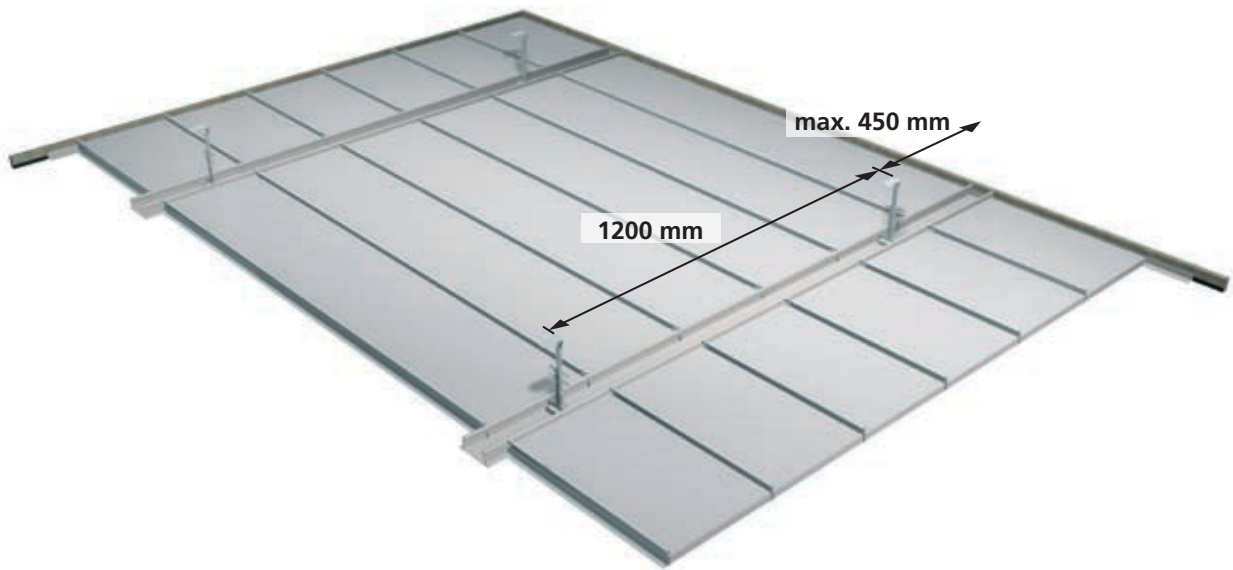

Beschrijving

Het zichtbaar bandrastersysteem is een ophangstelsel waarvan de onderdelen zijn vervaardigd uit gegalvaniseerd staal. Het systeem bestaat uit bandrasterprofielen, T24-tussenprofielen en hoekrandprofielen.

Een moduul wordt standaard* geleverd in 4 hart op hart maten (**A**) namelijk; 1500 mm, 1800 mm, 2100 mm en 2400 mm.
De mogelijke moduulbreedte (**B**) bedraagt 600 mm.

*Afwijkende maten op aanvraag.

Randafwerking

Voor de aansluiting van het plafond op een verticale wand zijn er twee systemen mogelijk. Bij beide systemen wordt er gebruik gemaakt van hoekrandprofielen. Deze kunnen, afhankelijk van de technische eisen die aan de ruimte worden gesteld, met of zonder kantlat tegen een verticaal oppervlak worden gemonteerd.

Hoekrandprofiel met kantlat.

Hoekrandprofiel direct.

Bandrasterprofielen

De bandrasterprofielen worden met behulp van noniushangers aan het bestaande plafond gehangen. De lengte van de noniushangers is instelbaar. De hart op hart afstand van de bandrasterprofielen bedraagt 1500 mm, 1800 mm, 2100 mm of 2400 mm. De maximale afstand van de verticale wand tot de noniushanger mag per bandrasterprofiel maximaal 450 mm bedragen.