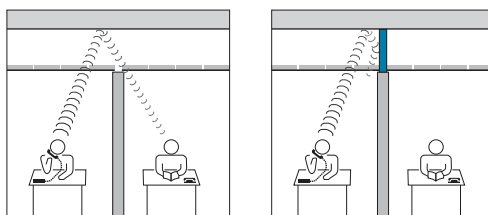

Overlangsgeluidsisolatie

*Zonder
overlangsgeluidsisolatie.*

*Met
overlangsgeluidsisolatie.*

De beperking van geluidsoverdracht van kamer naar kamer via de plafondspouw wordt de overlangsgeluidsisolatie genoemd.

Zodra er in een ruimte scheidingswanden tot plafondhoogte worden toegepast, kan het wenselijk zijn de overlangsgeluidsisolatie te verbeteren door barrièreschotten toe te passen.