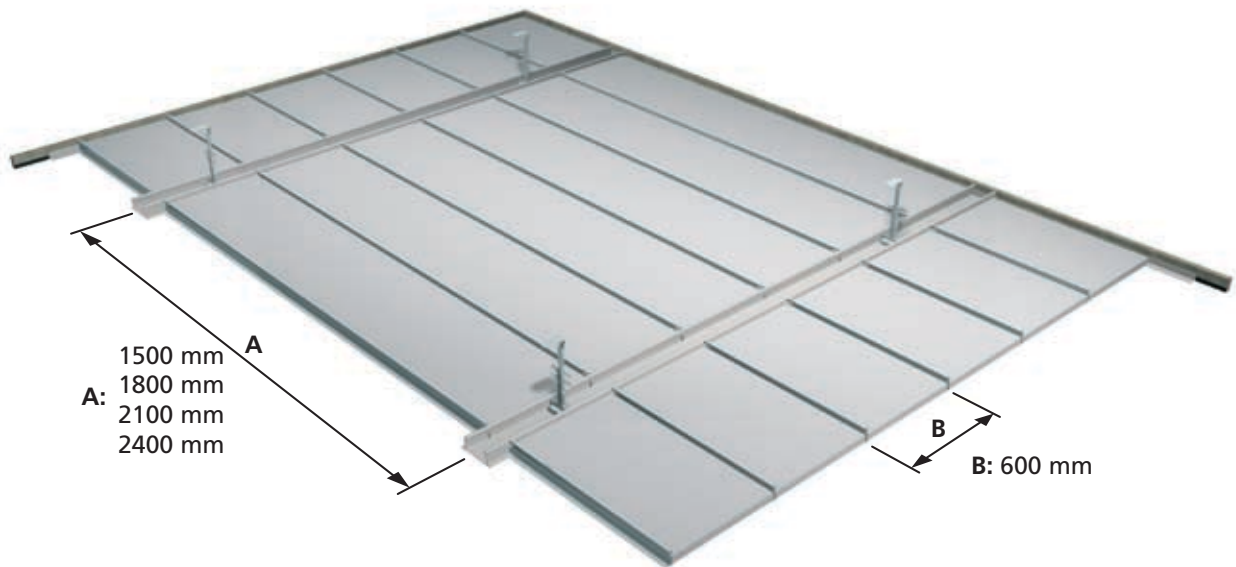

Beschrijving

Het zichtbaar bandrastersysteem is een ophangstelsel waarvan de onderdelen zijn vervaardigd uit gegalvaniseerd staal. Het systeem bestaat uit bandrasterprofielen, T24-tussenprofielen en hoekrandprofielen.

Een moduul wordt standaard* geleverd in 4 hart op hart maten (**A**) namelijk; 1500 mm, 1800 mm, 2100 mm en 2400 mm.
De mogelijke moduulbreedte (**B**) bedraagt 600 mm.

*Afwijkende maten op aanvraag.

Randafwerking

Voor de aansluiting van het plafond op een verticale wand zijn er twee systemen mogelijk. Bij beide systemen wordt er gebruik gemaakt van hoekrandprofielen. Deze kunnen, afhankelijk van de technische eisen die aan de ruimte worden gesteld, met of zonder kantlat tegen een verticaal oppervlak worden gemonteerd.