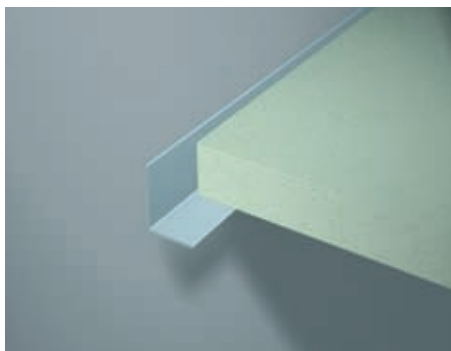

Hoekrandprofiel direct.