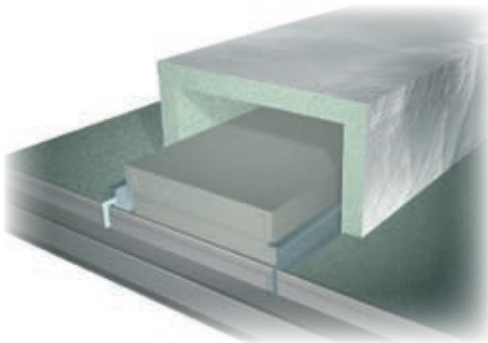

Accessoires

Inbouw van lucht- en lichtarmaturen

Diverse fabrikanten leveren een grote verscheidenheid aan licht- en luchtarmaturen die wat betreft maatvoering zijn aangepast aan de verschillende ophangsystemen. De geschikte armaturen kunnen op de gewenste posities in het profielsysteem worden gelegd en/of afzonderlijk worden opgehangen. Worden de armaturen in een paneel gemonteerd, dan dienen er extra voorzieningen te worden getroffen.

Soundstop Suskappen

Soundstop Suskappen.

Als er in het systeemplafond lichtarmaturen worden toegepast, kunnen er over de armaturen zogenaamde "Soundstop Suskappen" worden geplaatst. Deze waarborgen de brandveiligheid en akoestische eigenschappen van het plafond.