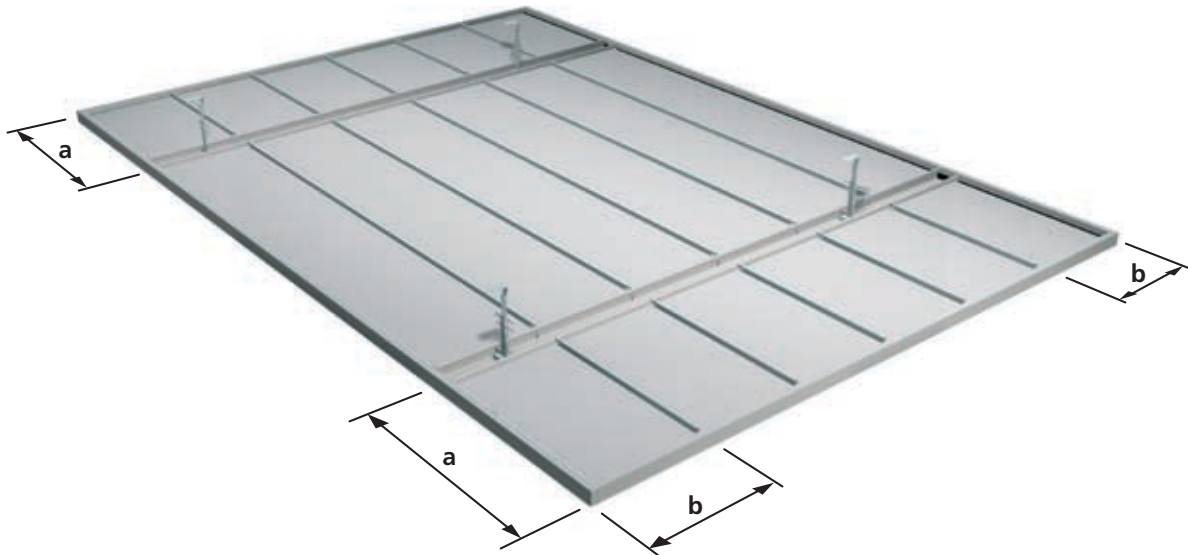

Montage - informatie

Ophangpunten

De bandrasterprofielen worden opgehangen met behulp van noniushangers. De onderlinge afstand van de bandrasterprofielen is afhankelijk van de moduulmaat van het plafondpaneel. Er dient een noniushanger geplaatst te worden binnen 450 mm vanaf de wand.

Bij gebruik van noniushangers bedraagt de minimale afhanghoogte 180 mm. Kortere afhanghoogtes zijn mogelijk. Als de afhanghoogte toeneemt wordt het plaatsen van de plafondpanelen gemakkelijker.

Plafondindeling

Tenzij anders gespecificeerd moet het ophangstelsel symmetrisch in de ruimte worden gepositioneerd. Begint men in de lengterichting met een maat (a), dan eindigt men aan de overzijde van de ruimte ook met dezelfde maat (a).

Het monteren van paspanelen korter dan een halve lengte c.q. breedte moet worden voorkomen.

Een symmetrische paneelverdeling geeft het mooiste eindresultaat.

Aansluiting tussen plafond en verticaal oppervlak

De kantlatten en afwerkprofielen moeten waterpas (en in elkaars verlengde) tegen het verticaal oppervlak worden gemonteerd.

De afstand tussen twee bevestigingspunten van een hoekrandprofiel op het verticale oppervlak mag maximaal 450 mm bedragen.

Bij brandwerende constructies moeten de hoekrandprofielen direct op het verticale oppervlak of met brandwerende kantlatten worden gemonteerd.

Aansluiting tussen plafond en gebogen verticale oppervlakken

Zodra het plafond aansluit op een gebogen verticaal oppervlak, moet er gebruik worden gemaakt van voorgevormde en/of buigbare hoekrandprofielen.