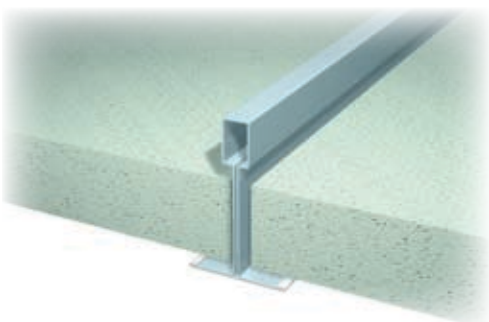

Beschrijving

Het zichtbaar bandrastersysteem is een ophangstelsel waarvan de onderdelen zijn vervaardigd uit gegalvaniseerd staal. Het systeem bestaat uit bandrasterprofielen, T24-tussenprofielen en hoekrandprofielen.

Standaard worden deze profielen voorzien van een witte laklaag*.

Het bandrastersysteem wordt met behulp van zogenaamde noniushangers aan de bestaande constructie gehangen. Meestal heeft het bandrasterprofiel een zichtbare flensbreedte van 100 mm. Afwijkende breedtematen zijn mogelijk. Tussen de bandrasterprofielen worden T24-tussenprofielen gehaakt. De modulaire lengte van de tussenprofielen is afhankelijk van de gekozen moduulmaat. Bij moduulmaten groter dan 1800 mm wordt geadviseerd zogenaamde verhoogde tussenprofielen toe te passen.

*Afwijkende kleuren op aanvraag.

Aansluiting rechte A kant op bandrasterprofiel.

Profielen / Panelen

Zowel bandraster- als T24-tussenprofiel zijn geschikt voor het inleggen van Rockfon plafondpanelen met aan 4 zijden een rechte kantafwerking. Hierdoor blijft na montage van de plafondpanelen zowel bandraster als T24-tussenprofiel zichtbaar en blijft een volledige uitneembaarheid gewaarborgd.

Voor de aansluiting van het plafond op een verticale wand zijn er twee systemen mogelijk. Bij beide systemen wordt er gebruik gemaakt van hoekrandprofielen. Deze kunnen, afhankelijk van de technische eisen die aan de ruimte worden gesteld, met of zonder kantlat tegen een verticaal oppervlak worden gemonteerd.