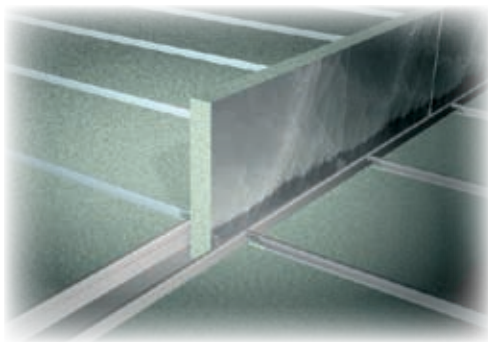

Soundstop Barrièreschotten

Soundstop Barrièreschotten.

Bandrasterprofielen zijn uitermate geschikt voor het plaatsen van barrièreschotten. Soundstop Barrièreschotten dragen in hoge mate bij tot verbetering van de overlangsgeluidsisolatie van het totale plafond.