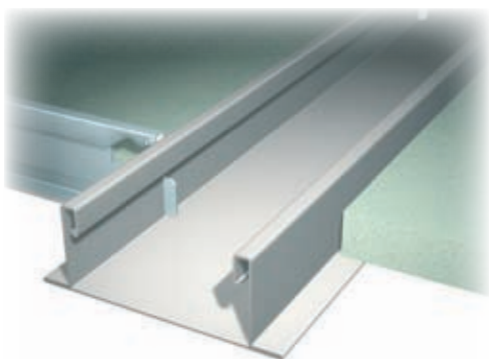

Beschrijving

Het zichtbaar bandrastersysteem is een ophangstelsel waarvan de onderdelen zijn vervaardigd uit gegalvaniseerd staal. Het systeem bestaat uit bandrasterprofielen, T24-tussenprofielen en hoekrandprofielen.

Standaard worden deze profielen voorzien van een witte laklaag*.

Het bandrastersysteem wordt met behulp van zogenaamde noniushangers aan de bestaande constructie gehangen. Meestal heeft het bandrasterprofiel een zichtbare flensbreedte van 100 mm. Afwijkende breedtematen zijn mogelijk. Tussen de bandrasterprofielen worden T24-tussenprofielen gehaakt. De modulaire lengte van de tussenprofielen is afhankelijk van de gekozen moduulmaat. Bij moduulmaten groter dan 1800 mm wordt geadviseerd zogenaamde verhoogde tussenprofielen toe te passen.

*Afwijkende kleuren op aanvraag.

Aansluiting rechte A kant op bandrasterprofiel.

Profielen / Panelen

Zowel bandraster- als T24-tussenprofiel zijn geschikt voor het inleggen van Rockfon plafondpanelen met aan 4 zijden een rechte kantafwerking. Hierdoor blijft na montage van de plafondpanelen zowel bandraster als T24-tussenprofiel zichtbaar en blijft een volledige uitneembaarheid gewaarborgd.