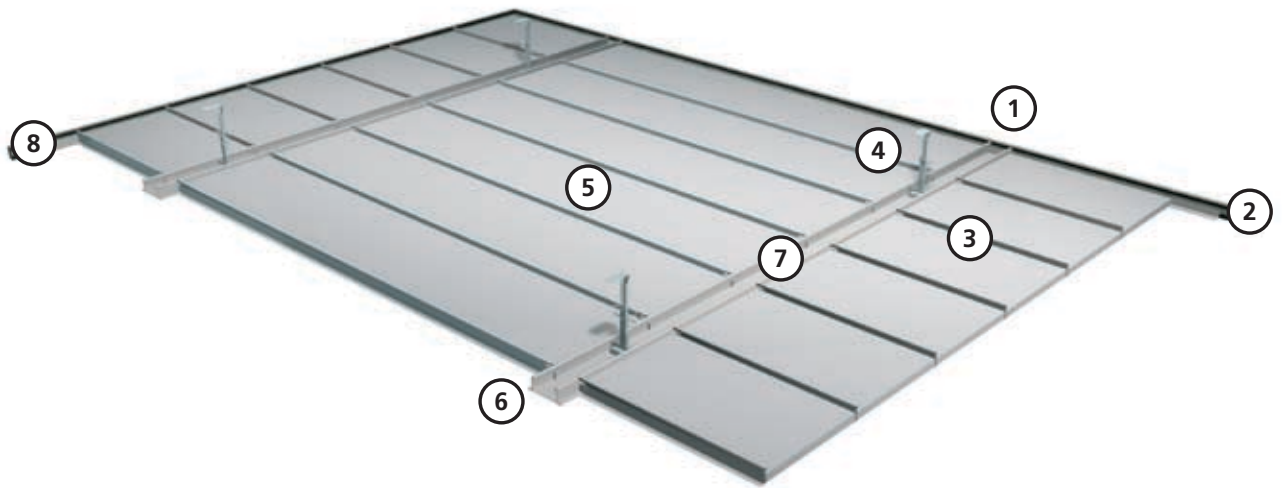

Zichtbaar bandrastersysteem

activeceilings®

ROCKWOOL
Rockfon®
ACTIVATE YOUR CEILING

Ophangstelsysteem

Zichtbaar bandrasterstelsysteem

1 Muurbevestiging

2 Brandwerende kantlat (boven)
Vuren houten kantlat (onder)

Beschrijving

Het zichtbaar bandrastersysteem is een ophangstelsel waarvan de onderdelen zijn vervaardigd uit gegalvaniseerd staal. Het systeem bestaat uit bandrasterprofielen, T24-tussenprofielen en hoekrandprofielen.

Standaard worden deze profielen voorzien van een witte laklaag*.

Het bandrastersysteem wordt met behulp van zogenaamde noniushangers aan de bestaande constructie gehangen. Meestal heeft het bandrasterprofiel een zichtbare flensbreedte van 100 mm. Afwijkende breedtematen zijn mogelijk. Tussen de bandrasterprofielen worden T24-tussenprofielen gehaakt. De modulaire lengte van de tussenprofielen is afhankelijk van de gekozen moduulmaat. Bij moduulmaten groter dan 1800 mm wordt geadviseerd zogenaamde verhoogde tussenprofielen toe te passen.